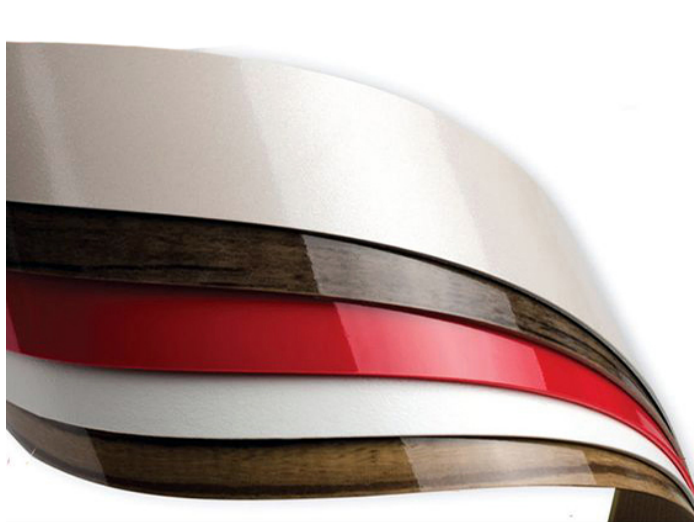

TABLE OF CONTENTS

BC PVC	2
---------------------	----------

BC PVC

BC PVC - CHÊNE ROBLE

Correspondances :

Sonae Arauco - M6264 Salerno Oak Golden

Informations sur l'article

Décor	Bois
Finition	
Catégorie couleur	Chêne Roble
Chimiques résistance	Bonne EN 12720 (DIN 68861-1), résistance limitée aux solvants
Couleur, décor	Chêne Roble RM3695-50
Matériau de base	PVC
Réaction au feu	Inflammable (EN 13501 (DIN 4102)), B2 non auto-extinguible
Résistance aux températures	-30 - +85 °C
Résistance à la lumière	6 sur l'échelle des teintes de laine - norme DIN EN ISO 4892
Température de mise en œuvre	> 18 °C
Verso	Primaire d'accrochage

[Lire la suite](#)

Categories: [BC PVC](#), [Chêne](#), [Décor Bois](#), [M6263 - Salerno Oak Golden](#)

BC PVC - SEPET

Correspondances :

Sonae Arauco - M6263 Salerno Oak Golden 80%

Informations sur l'article